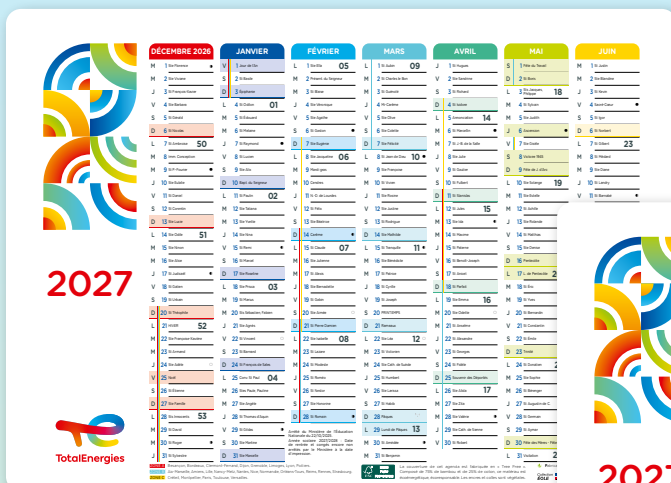

Tray calendar French version - small

Tray calendar - small

Reference: CAB27BFR
Format: 210 x 270 mm

- Flexible Bamboo/Cotton card
- 7 months per side
- French school holidays and National Holidays
- Language : French

Per 10 copies: 2.50 €ht

This calendar is Tree Free: it consists of 75% bamboo and 25% cotton, an energy efficient, responsible, FSC material which, as its name implies, has no impact on forests. The inks are vegetable-based.

Calendrier plateau Version française - petit format

Calendrier plateau - petit format

Référence : CAB27BFR
Format : 210 x 270 mm

- Carte souple en Bambou/Coton
- 7 mois par face
- Vacances scolaires, jours fériés et fêtes françaises
- Langue : Français

Par 10 exemplaires : 2.50 €ht

Ce Calendrier est fabriqué en « Tree Free ». Composé de 75% de bambou et de 25% de coton, ce matériau est écoénergétique, écoresponsable, FSC et comme son nom l'indique sans aucun impact sur les forêts. Les encres utilisées sont végétales.